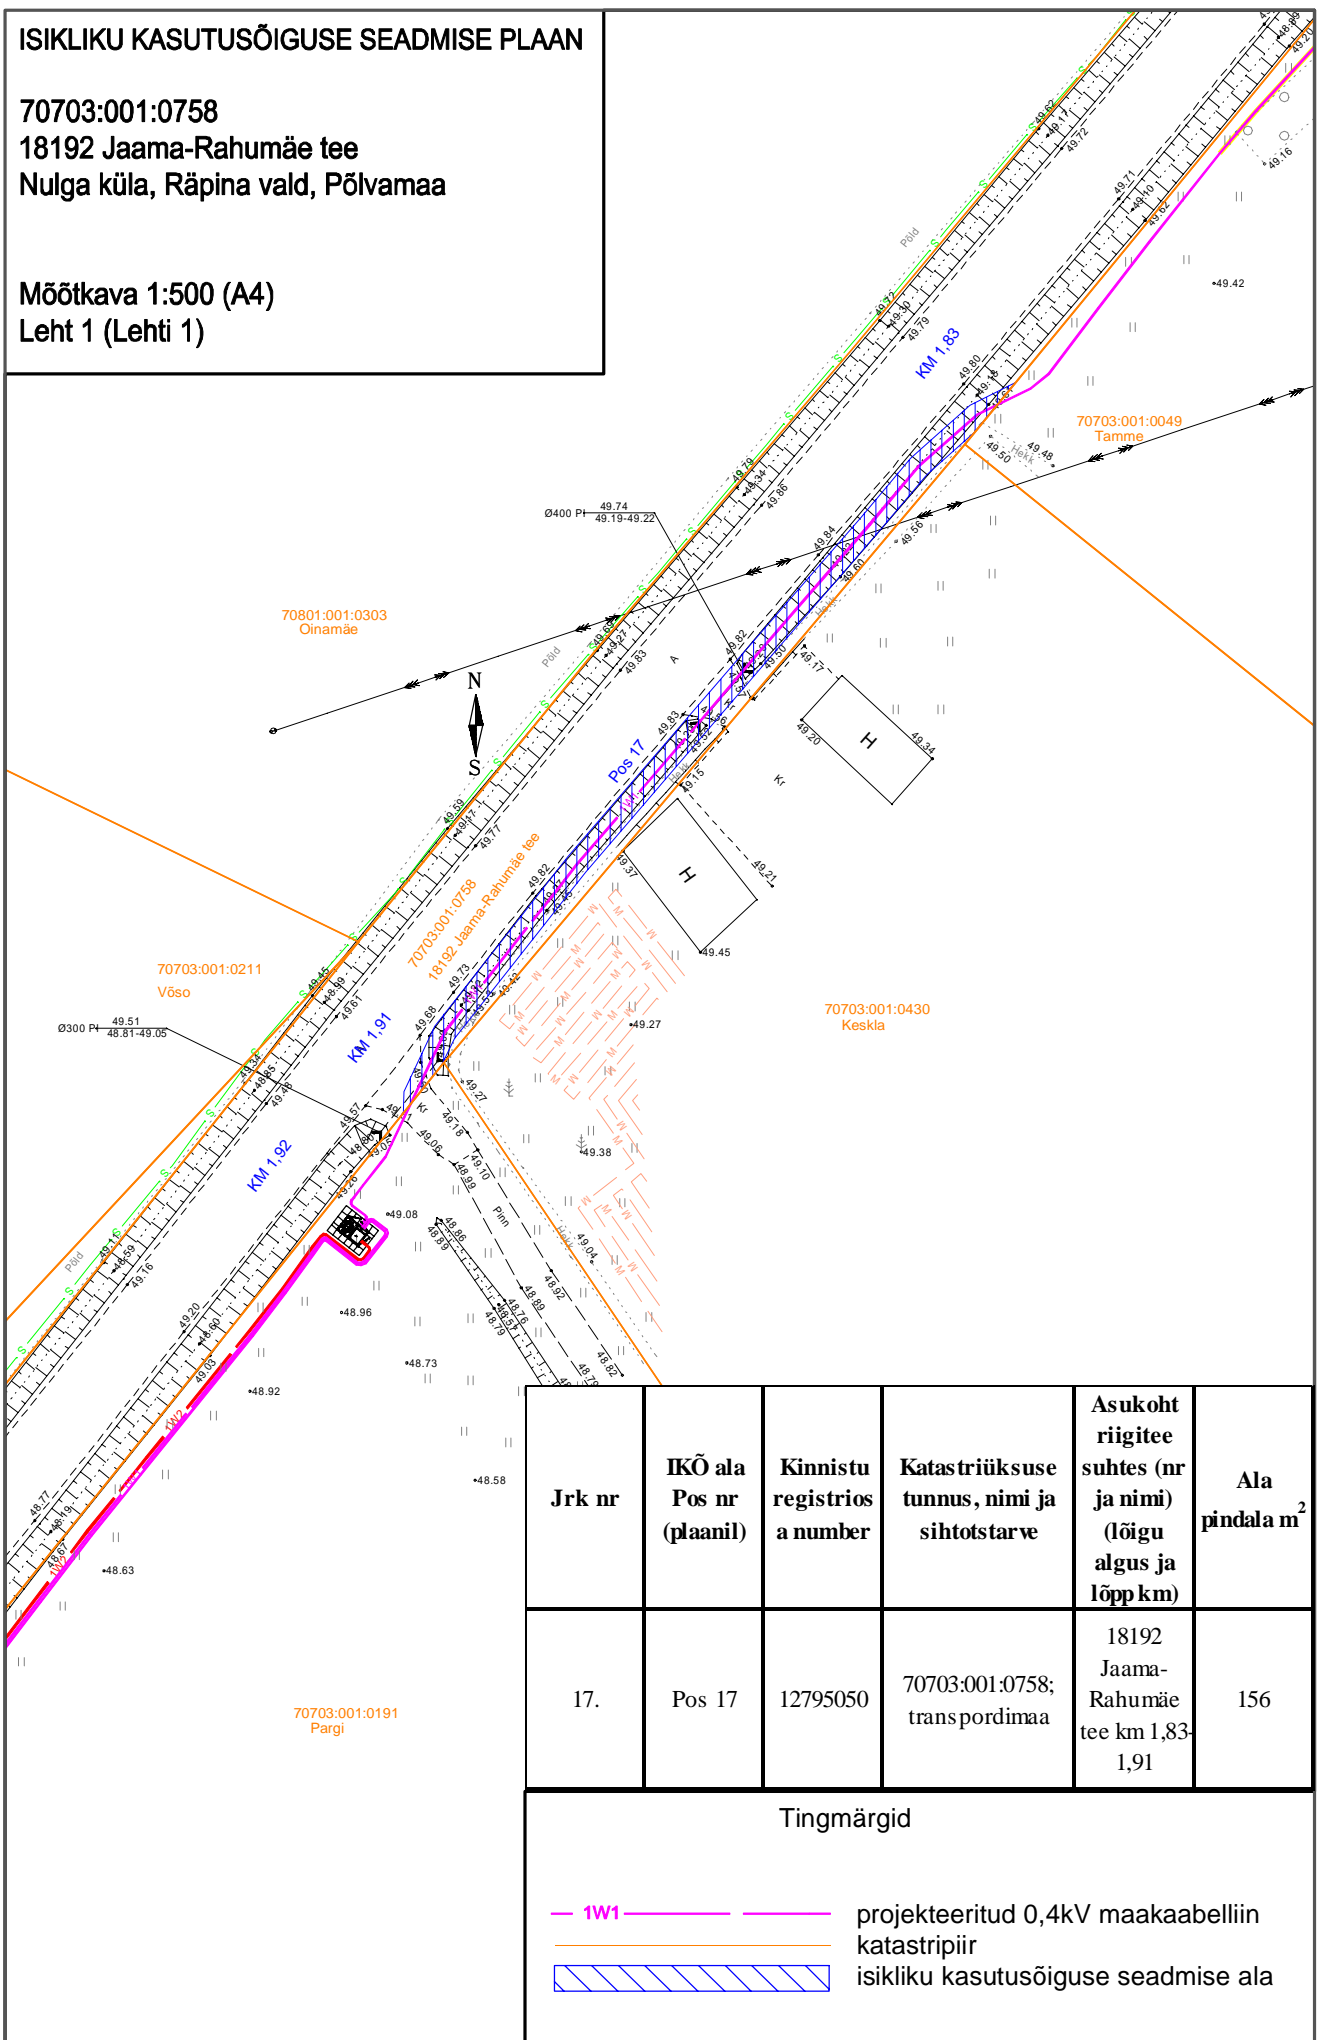

# ISIKLIKU KASUTUSÕIGUSE SEADMISE PLAAN

70703:001:0758

18192 Jaama-Rahumäe tee

Nulga küla, Räpina vald, Põlvamaa

Mõõtkava 1:500 (A4)

Leht 1 (Lehti 1)

Jrk nr	IKÕ ala Pos nr (plaanil)	Kinnistu registrios a number	Katastriüksuse tunnus, nimi ja sihtotstarve	Asukoht riigitee suhtes (nr ja nimi) (lõigu algus ja lõpp km)	Ala pindala m <sup>2</sup>
17.	Pos 17	12795050	70703:001:0758; transportimaa	18192 Jaama-Rahumäe tee km 1,83-1,91	156

## Tingmärgid

- 1W1 — projekteeritud 0,4kV maakaabelliin
- — katastripiir
- isikliku kasutusõiguse seadmise ala